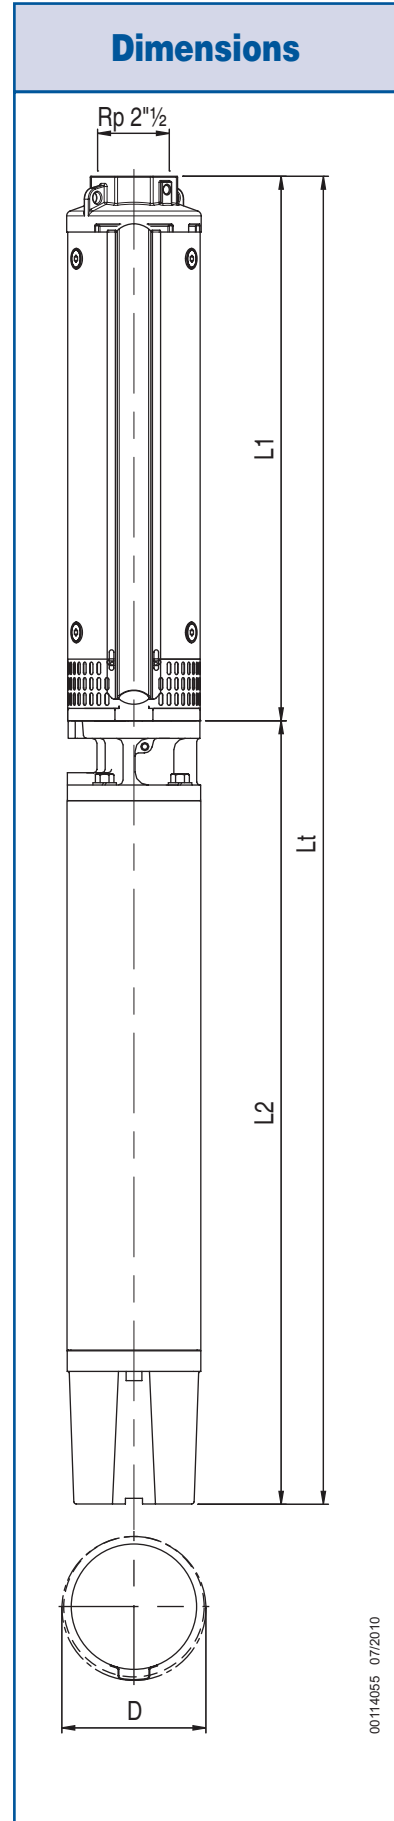

Pumps with Rewindable Motor

Pump model type	Motor			Dimensions					Weight Pump [Kg]
	Type	kW	HP	L1 [mm]	L2 [mm]	Lt [mm]	D		
							1 cable	2 cable	
VS 14/5	RW6	4	5,5	411	699	1110	147	147,5	59,5
VS 14/6	RW6	4	5,5	441	699	1140	147	147,5	60,5
VS 14/7	RW6	4	5,5	471	699	1170	147	147,5	61
VS 14/8	RW6	4	5,5	501	699	1200	147	147,5	62
VS 14/9	RW6	5,5	7,5	531	699	1230	147	147,5	62,5
VS 14/10	RW6	5,5	7,5	561	699	1260	147	147,5	63
VS 14/11	RW6	5,5	7,5	591	699	1290	147	147,5	64
VS 14/12	RW6	5,5	7,5	621	699	1320	147	147,5	65
VS 14/13	RW6	5,5	7,5	651	699	1350	147	147,5	65,5
VS 14/14	RW6	7,5	10	681	719	1400	147	147,5	68,5
VS 14/15	RW6	7,5	10	711	719	1430	147	147,5	69
VS 14/16	RW6	7,5	10	741	719	1460	147	147,5	70
VS 14/17	RW6	7,5	10	771	719	1490	147	147,5	70,5
VS 14/18	RW6	9,3	12,5	801	749	1550	147	147,5	74,5
VS 14/19	RW6	9,3	12,5	831	749	1580	147	147,5	75
VS 14/20	RW6	9,3	12,5	861	749	1610	147	147,5	76
VS 14/21	RW6	9,3	12,5	891	749	1640	147	147,5	76,5
VS 14/22	RW6	9,3	12,5	921	749	1670	147	147,5	77
VS 14/23	RW6	11	15	951	699	1650	147	147,5	81
VS 14/24	RW6	11	15	981	719	1700	147	147,5	81,5
VS 14/25	RW6	11	15	1011	749	1760	147	147,5	82,5
VS 14/26	RW6	11	15	1041	779	1820	147	147,5	83